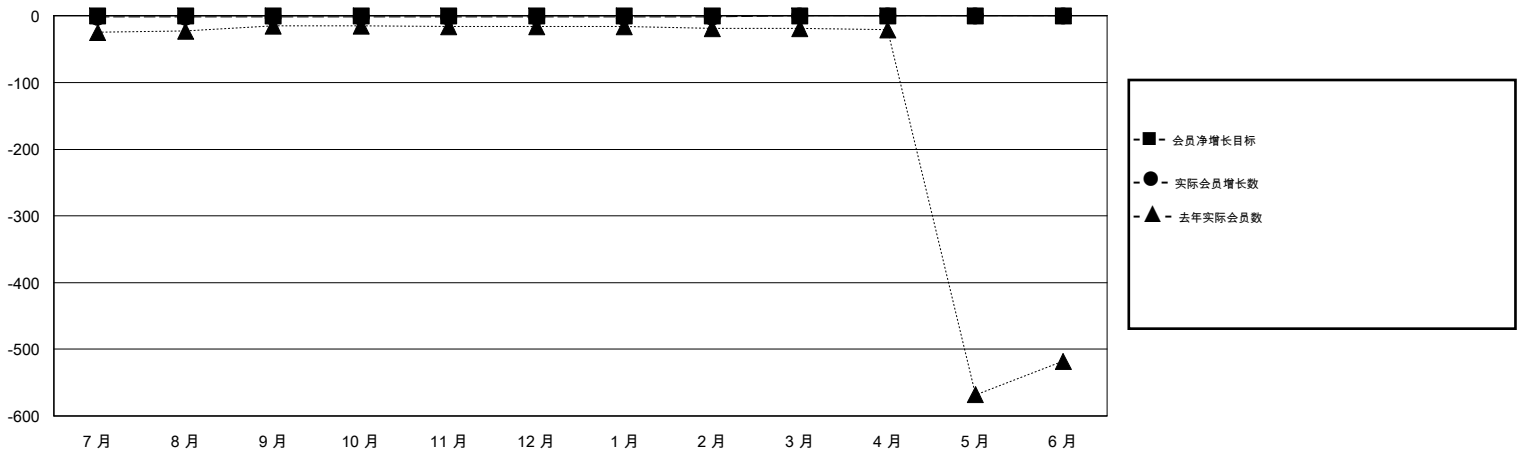

MONTHLY MEMBERSHIP PROGRESS REPORT

District 383

Results as of: 2/29/2020

GMT:

地点 CHINA

GMT宪章区

分会			
成果 2019-2020			
季	新分会目标	新会	会员流失的分会
7月/8月/9月	0	0	0
10月/11月/12月	0	0	0
1月/2月/3月	0	0	0
4月/5月/6月	0	0	0

位会员@每位须缴			
成果 2019-2020			
季	会员净增长目标	实际会员增长数	实际退会会员 (包括转会)
7月/8月/9月	0	5	6
10月/11月/12月	0	0	0
1月/2月/3月	0	0	0
4月/5月/6月	0	0	0

目标与实际新会累积

目标和实际会员累积

已取消的分会: 0	2 CLUBS OF 77 增添1位或以上的新会员	性别分布 男 1,042 (63.50%) 女 599 (36.50%)
放弃的会员 过世 0 分会已取消 0 其他 6 总计 6	点击这里取得累计会员数据	总计家庭单位会员数 182 支付减半会费的家庭会员 93