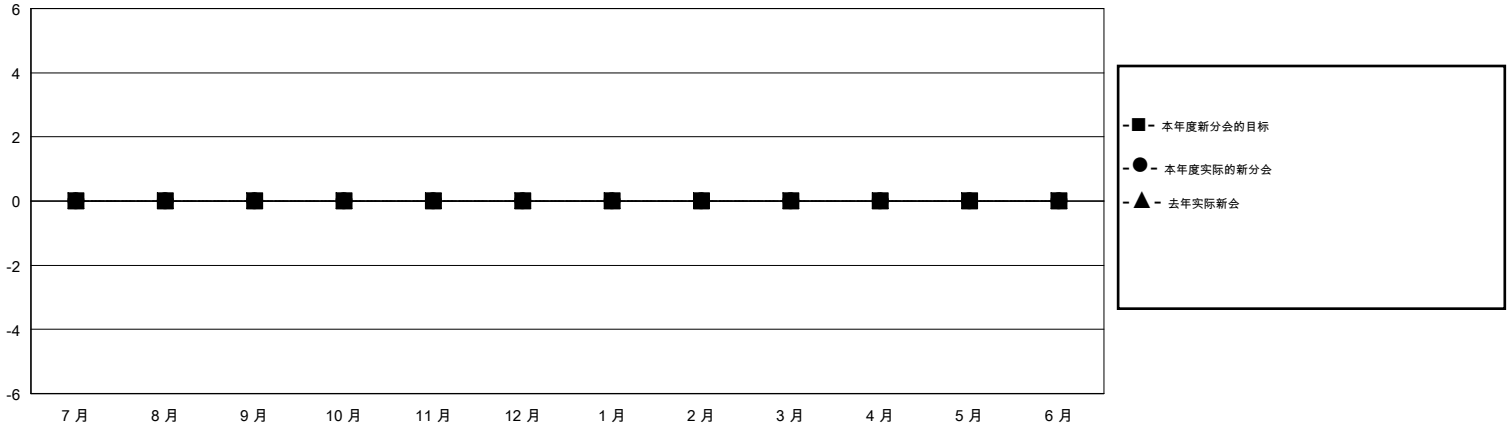

MONTHLY MEMBERSHIP PROGRESS REPORT

District 383

Results as of: 2/29/2020

GMT:

地点 CHINA

GMT宪章区

分会			
成果 2019-2020			
季	新分会目标	新会	会员流失的分会
7月/8月/9月	0	0	0
10月/11月/12月	0	0	0
1月/2月/3月	0	0	0
4月/5月/6月	0	0	0

位会员@每位须缴			
成果 2019-2020			
季	会员净增长目标	实际会员增长数	实际退会会员 (包括转会)
7月/8月/9月	0	5	6
10月/11月/12月	0	0	0
1月/2月/3月	0	0	0
4月/5月/6月	0	0	0

目标与实际新会累积

目标和实际会员累积

已取消的分会: 0	2 CLUBS OF 77 增添1位或以上的新会员	性别分布 男 1,042 (63.50%) 女 599 (36.50%)
放弃的会员 过世 0 分会已取消 0 其他 6 总计 6	点击这里取得累计会员数据	总计家庭单位会员数 182 支付减半会费的家庭会员 93